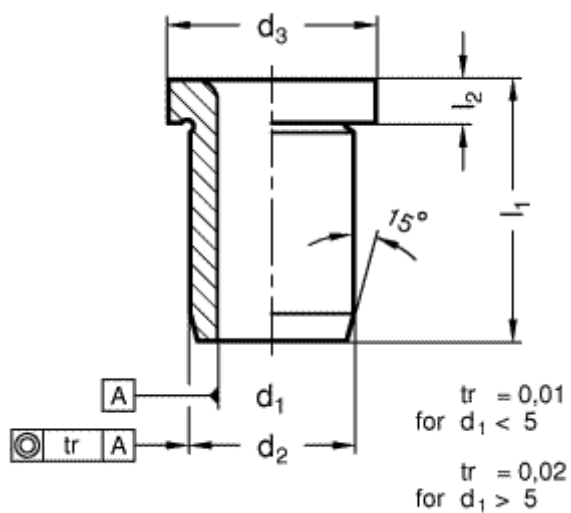

Varenummer: 201134066
Beskrivelse: E+G Borebøsning DIN 172-B12-20-A
med krave

Mål

d1 = 12
d2 = 18
d3 = 22
l1 = 20
l2 = 4